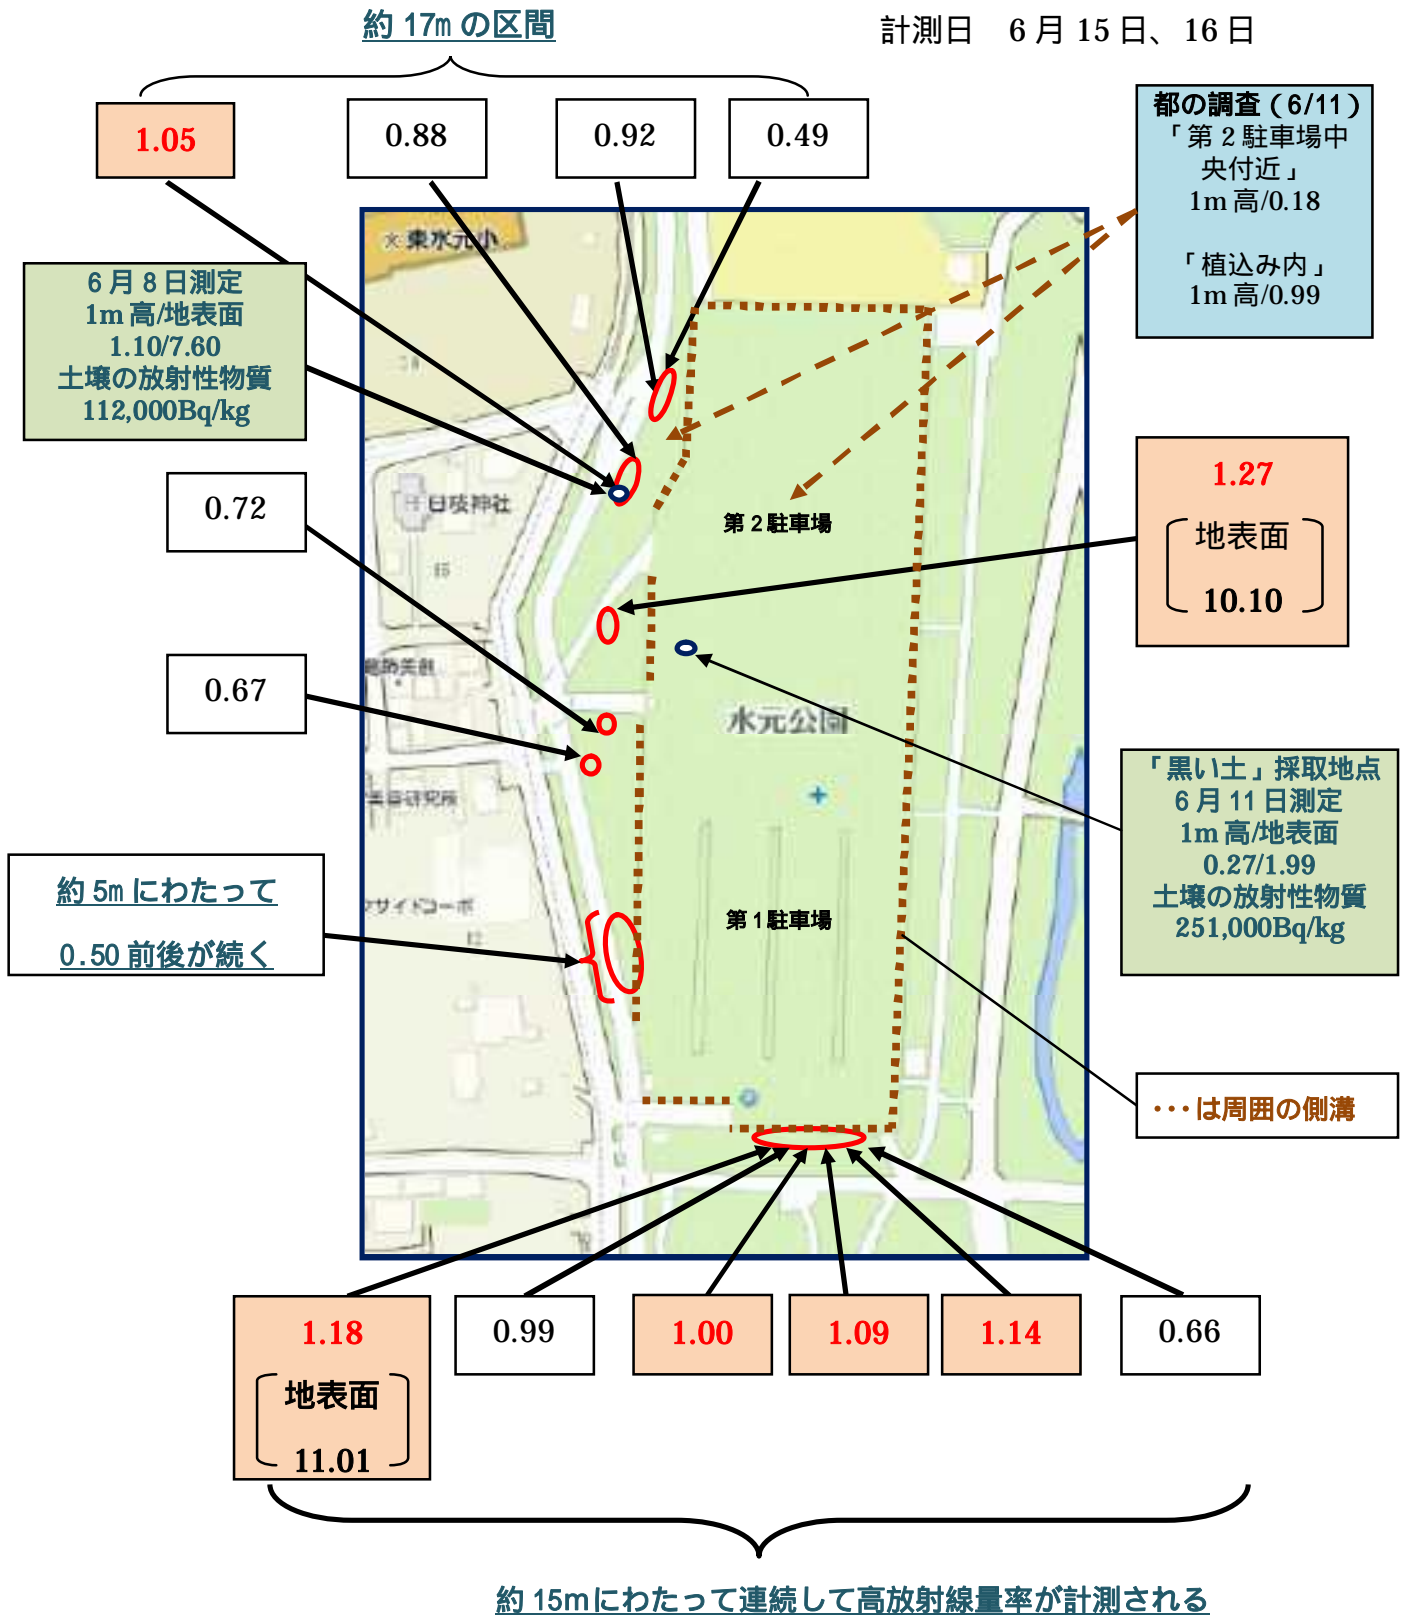

水元公園内の第1・2駐車場周辺の空間放射線量測定結果（地上1m高、単位 $\mu\text{Sv/h}$ ）

計測者 日本共産党都議会議員団

計測日 6月15日、16日

測定器は、ALOKA PDR-111型 ポケットサーベイメーター。

計測値は、AEMモードで1分間計測した値（積算計数値を経過時間で割り算して表示された数値）