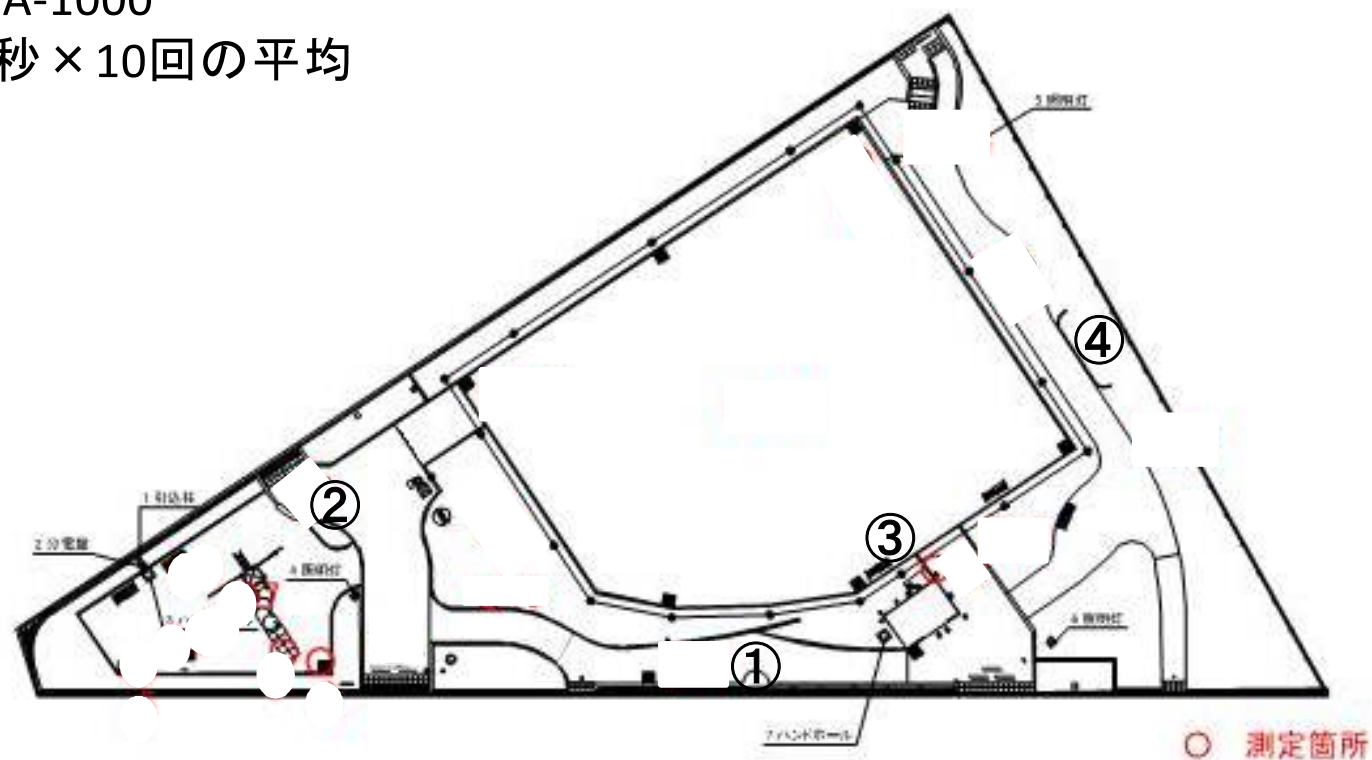

新宿はなみずき公園 測定結果

測定日: 2013年6月7日(金)

測定機器: radi PA-1000

測定方法: @10秒 × 10回の平均

公園名
新宿はなみずき公園

単位: $\mu\text{Sv/h}$

測定高さ	①植樹柵	②花壇	③トイレ裏	④木の下
1cm	0.23	0.25	1.22	0.18