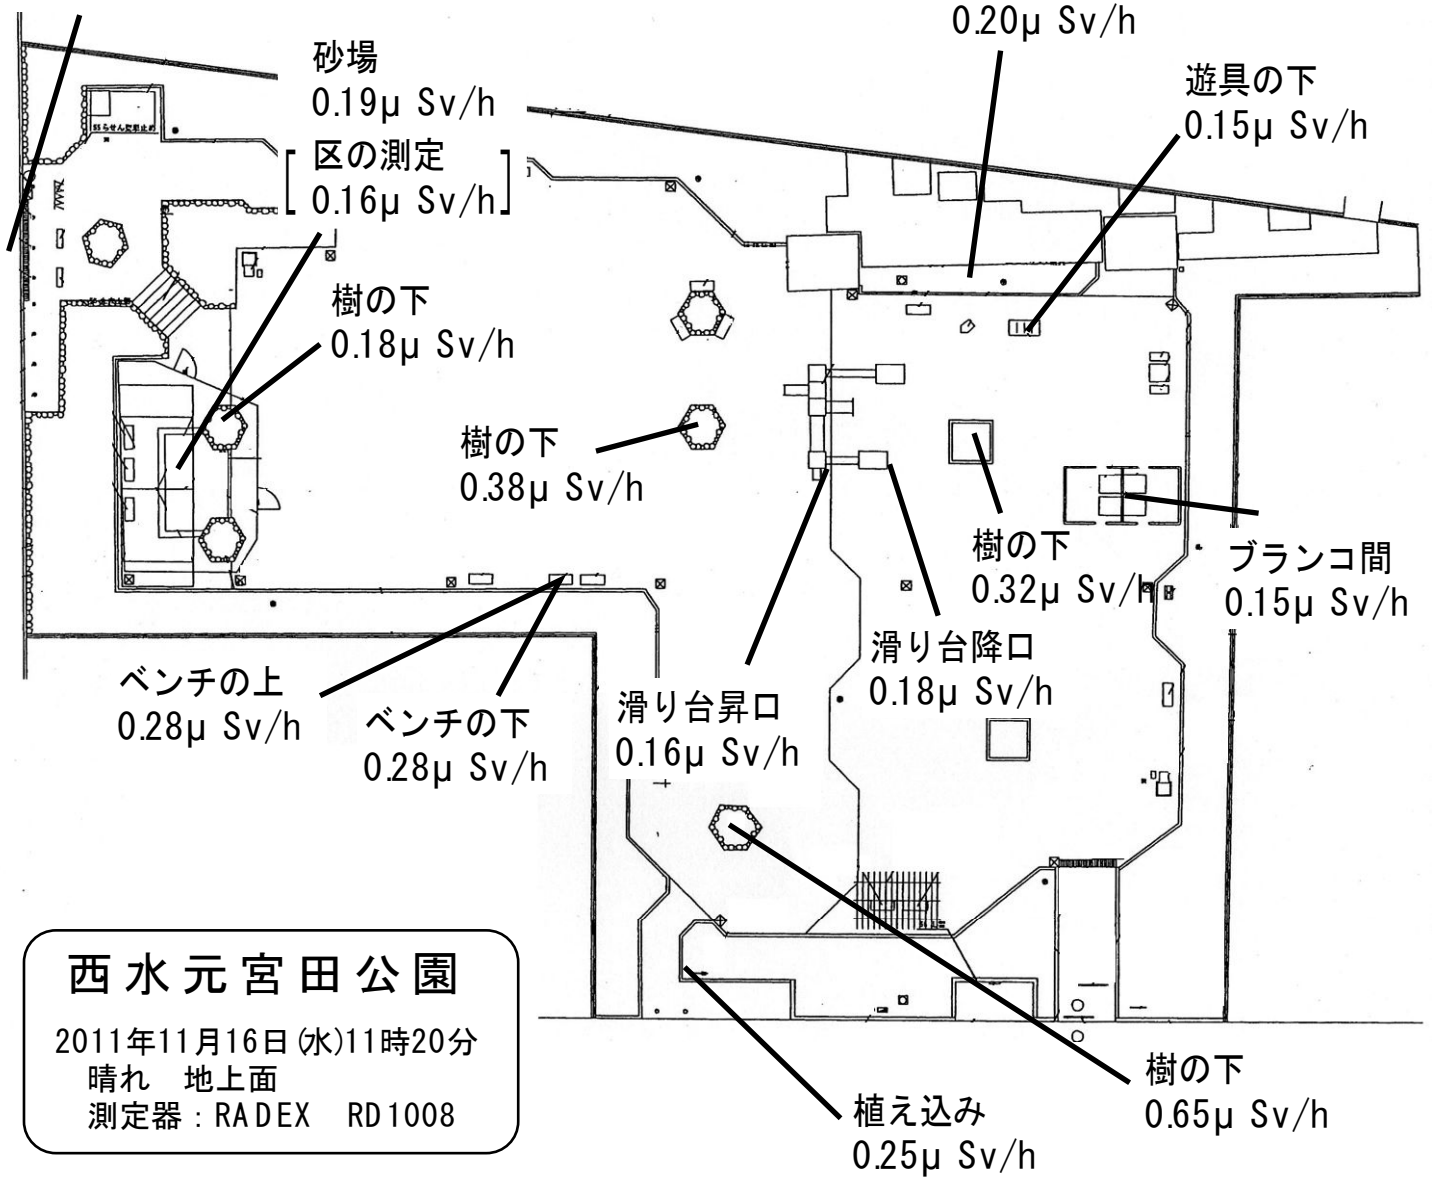

道路境界

0.23 μ Sv/h

西水元宮田公園

2011年11月16日(水)11時20分

晴れ 地上面

測定器: RADEX RD1008