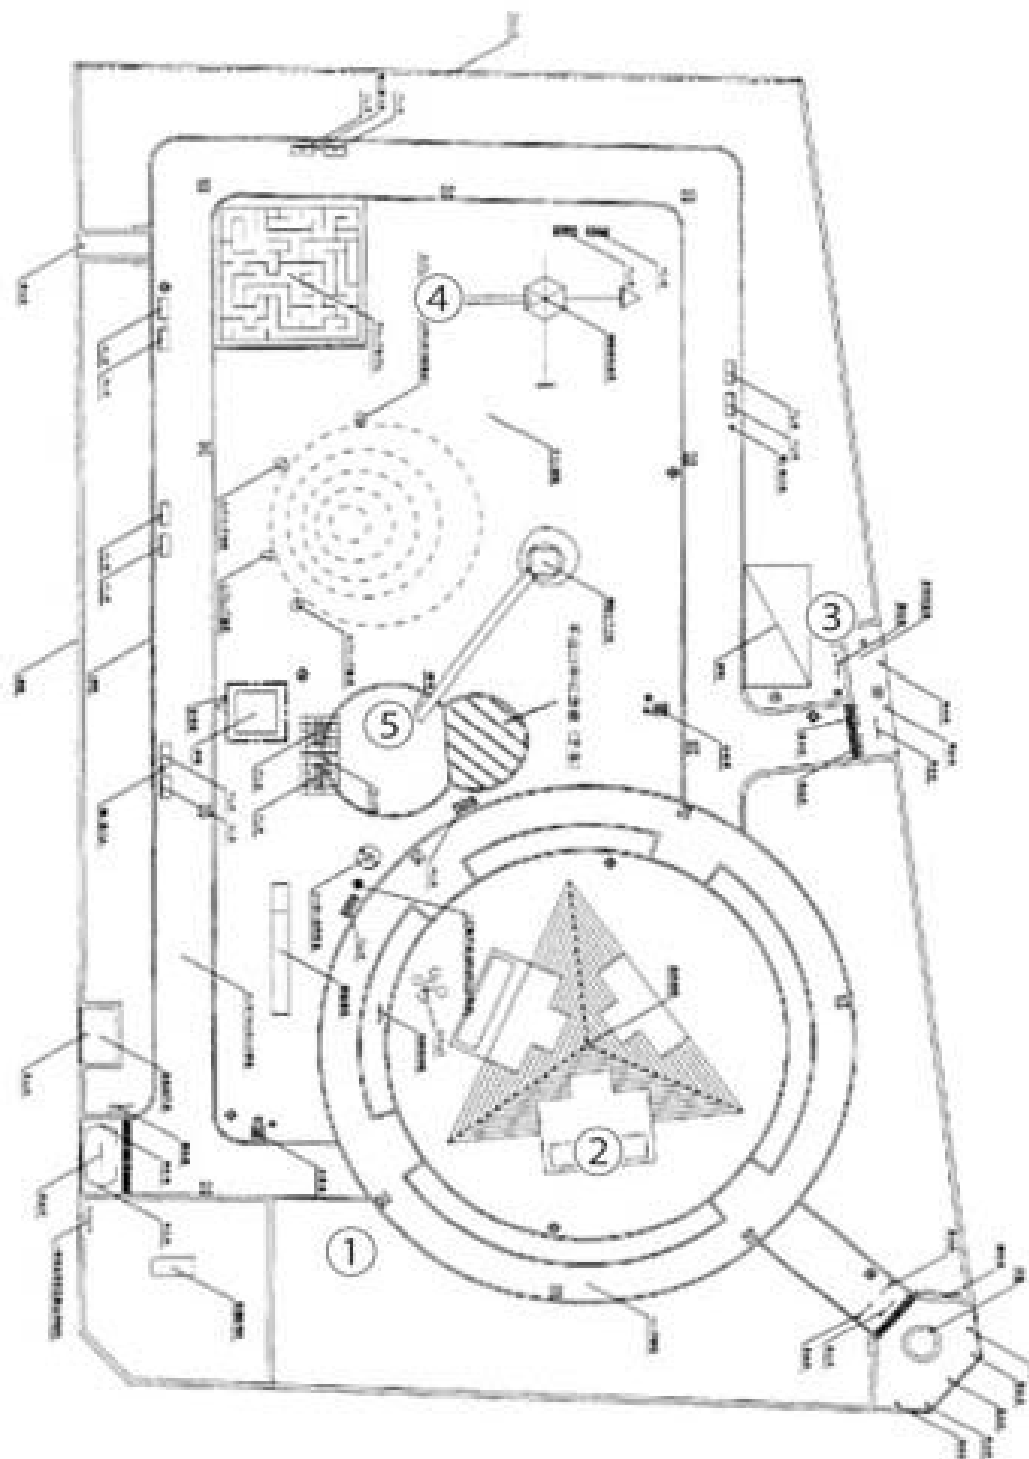

放射線測定結果

藤塚西公園 西亀有3-3

測定日： 2011年 11月 23日

天気：曇

使用機器：Radi(PA-1000)(日本製)※1分間測定×3回の平均値 単位 $\mu\text{Sv/h}$

No.	場 所	地上 0.05m	地上 1.0m	No.	場 所	地上 0.05m	地上 1.0m
①	桜の木の根元	0.250		⑥			
②	ピラミッド下砂場	0.403		⑦			
③	トイレ裏	1.090		⑧			
④	小滑り台下	0.231		⑨			
⑤	大滑り台下	0.168		⑩			