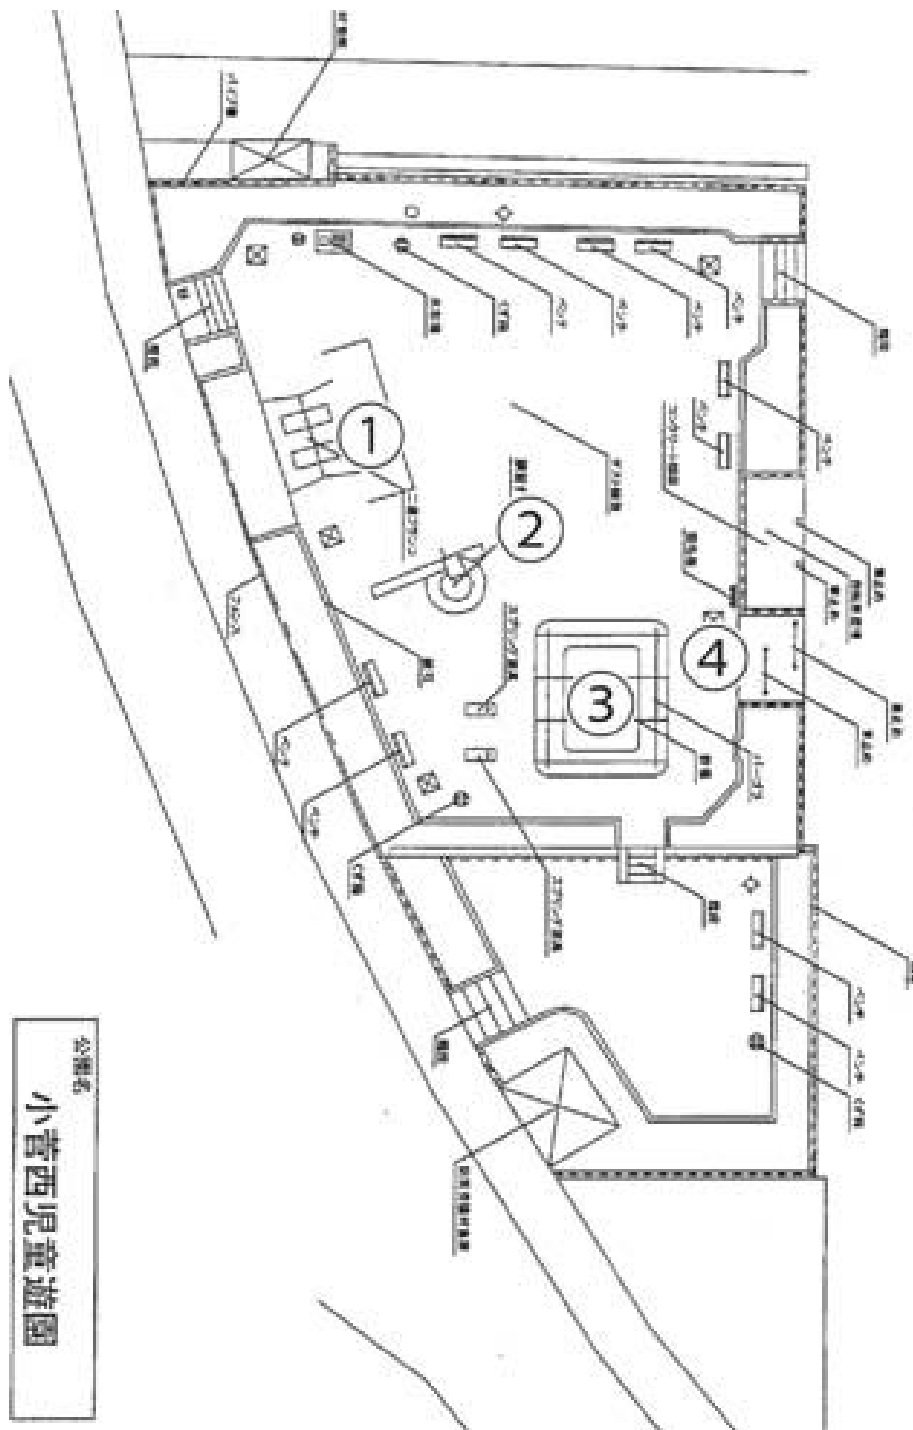

放射線測定結果

小菅西児童遊園 小菅1-8

測定日： 2011年 12月 10日

天気：晴

使用機器：Radi(PA-1000)(日本製)※1分間測定×3回の平均値 単位 $\mu\text{Sv/h}$

No.	場 所	地上 0.05m	地上 1.0m	No.	場 所	地上 0.05m	地上 1.0m
①	ブランコ下	0.172	0.175	⑥			
②	すべり台おり口	0.289	0.145	⑦			
③	砂場	0.227	0.154	⑧			
④	雨水マス	0.341	0.170	⑨			
⑤				⑩			