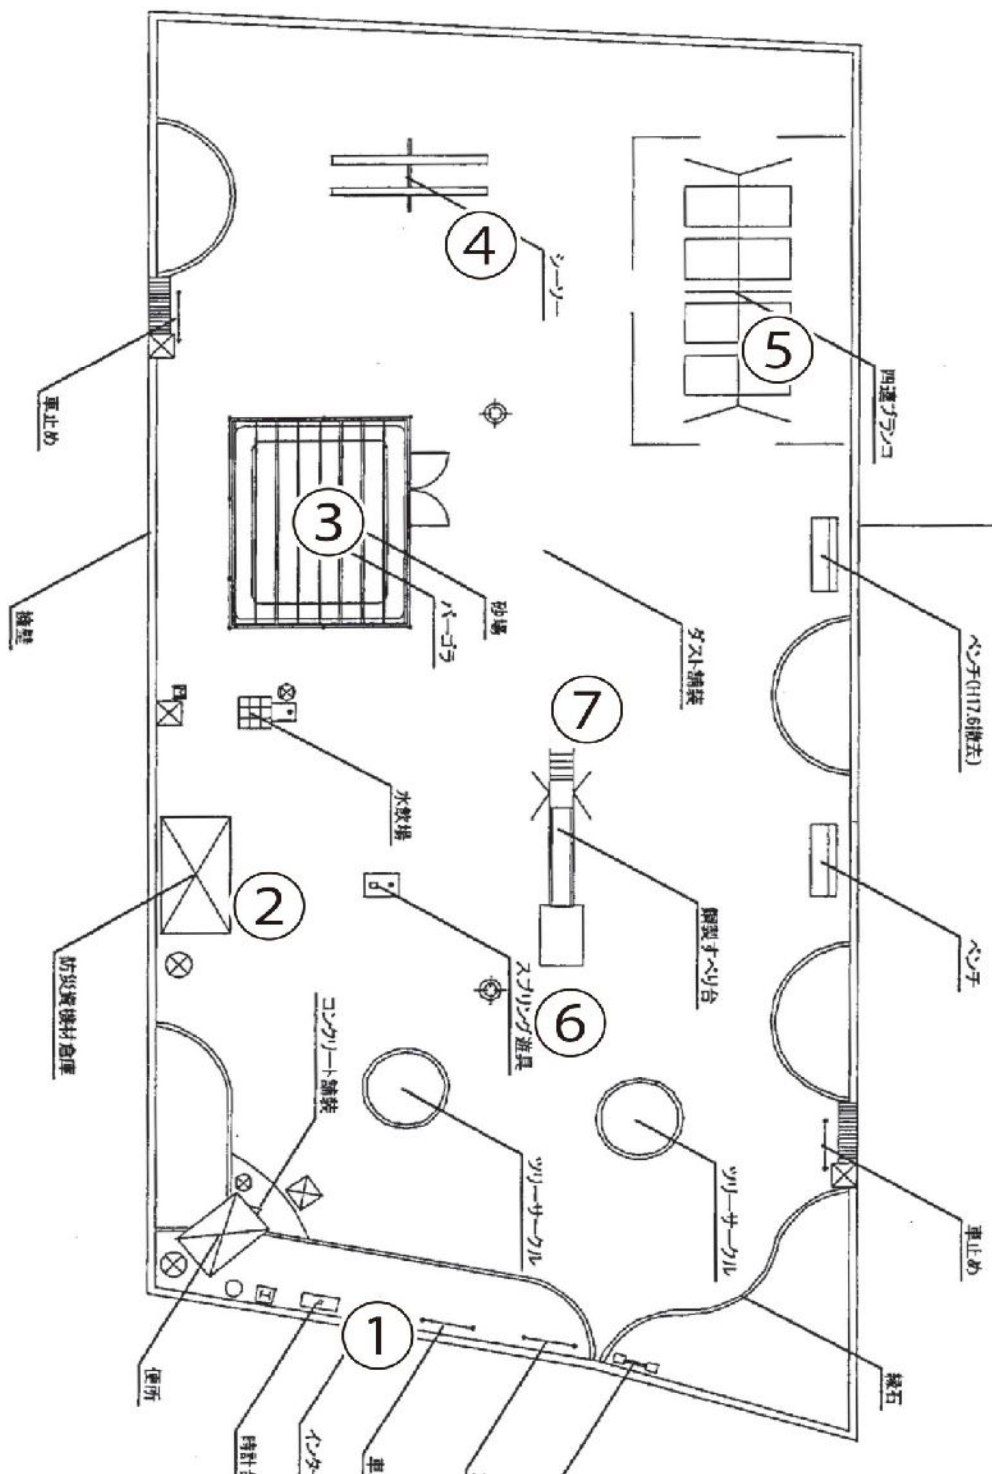

放射線測定結果

堀切7丁目児童遊園 堀切7-30

測定日： 2011年 12月 4日

天気：晴

使用機器：Radi(PA-1000)(日本製)※1分間測定×3回の平均値 単位 $\mu\text{Sv/h}$

No.	場所	地上 0.05 m	地上 1.0 m	No.	場所	地上 0.05 m	地上 1.0 m
①	時計台裏	0.303	0.179	⑥	すべり台おり口	0.387	0.167
②	防災倉庫	0.459	0.170	⑦	すべり台のぼり口	0.502	0.184
③	砂場	0.212	0.176	⑧			
④	シーソー	0.398	0.196	⑨			
⑤	ブランコ	0.155	0.159	⑩			